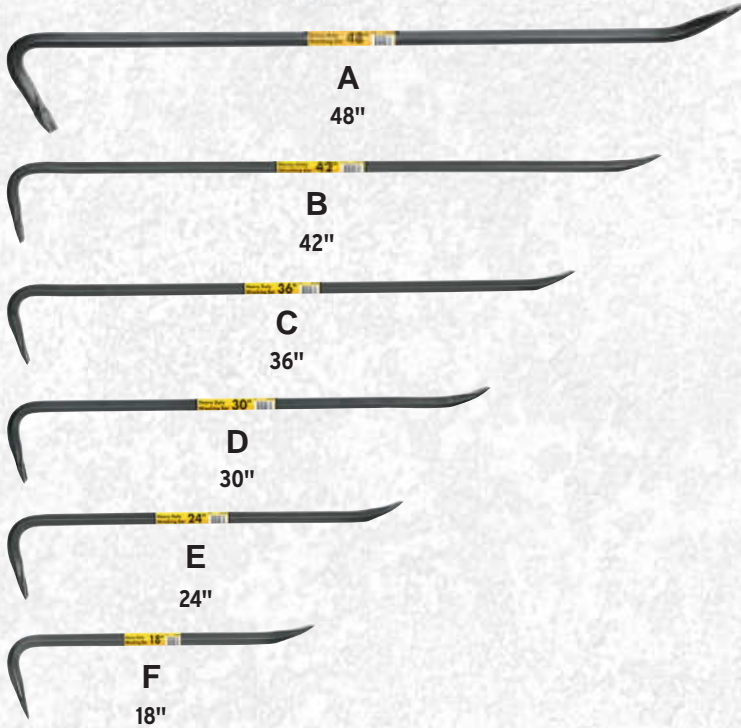

Wrecking Bars

Hex Bar